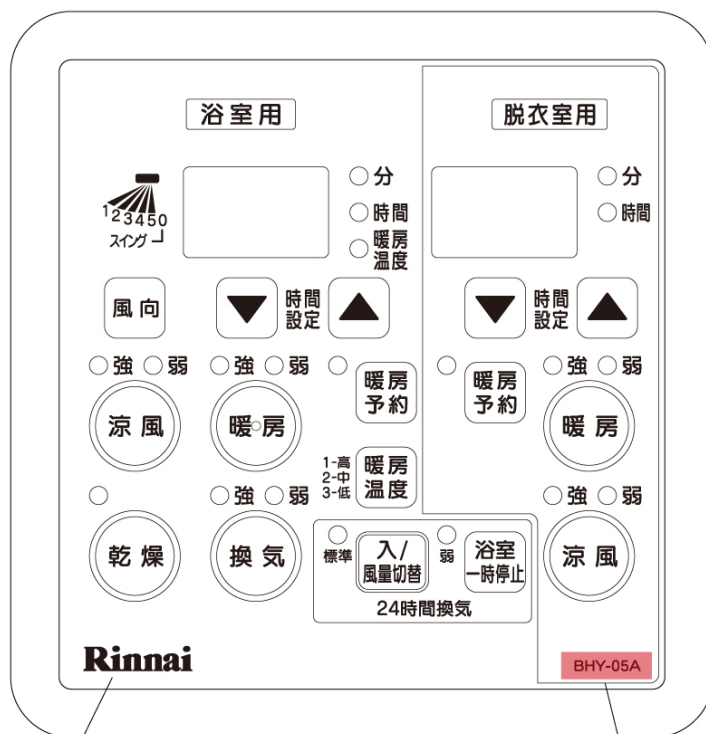

リモコン上の記載箇所

浴室暖房乾燥機のリモコンは、壁面に設置されたリモコンと、ワイヤレスリモコンの2種類あります。

以下の画像を参考に、リモコン上の「ブランド名」と「リモコン品番」または「本体品番(型式)」をご確認ください。

リモコンの画像はイメージです。リモコンによって、ボタンの位置や表記は異なります。

壁面に設置されたリモコン

ブランド名： リンナイ、東邦ガス

リンナイ・東邦ガス

Rinnai

TOHO GAS

BHY-05A

リモコンの左下、または中央下にブランド名、右下にリモコン品番が記載されています。