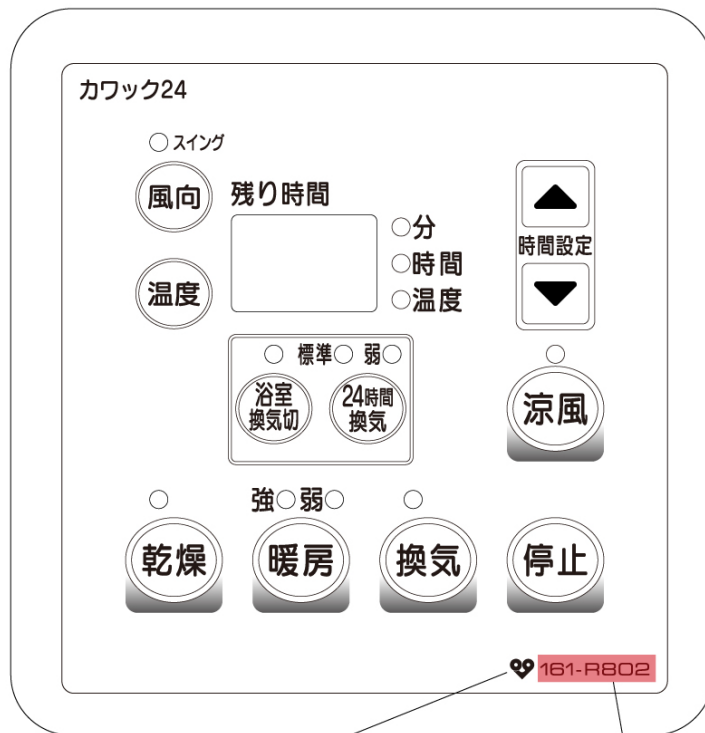

ブランド名： 大阪ガス

大阪ガス

161-R802

リモコンの右下にブランド名(マーク)と本体品番(型式)が記載されています。