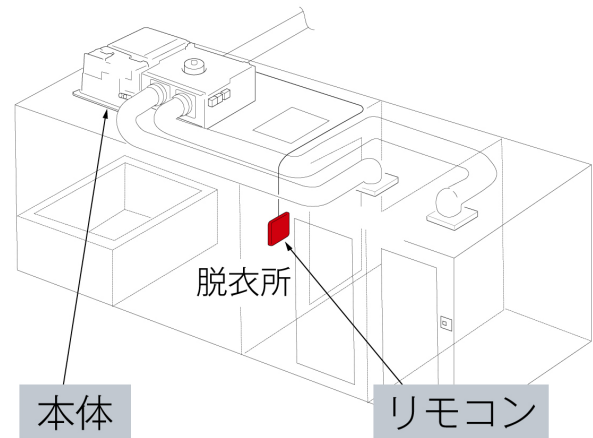

### 設置イメージ

浴室の天井に設置

### システム系統図

※イラストは3室換気型の場合を示します。

## ■ 対象製品の特定方法

対象製品は浴室の天井に設置されており、本体から品番を特定することが困難です。

脱衣所などに併設された浴室暖房乾燥機のリモコンから、「ブランド名」と、「リモコン品番」または「本体品番(型式)」を確認してください。

ブランド名に応じて、リモコン上の記載内容と記載箇所は以下の通り異なります。

## リモコンの位置