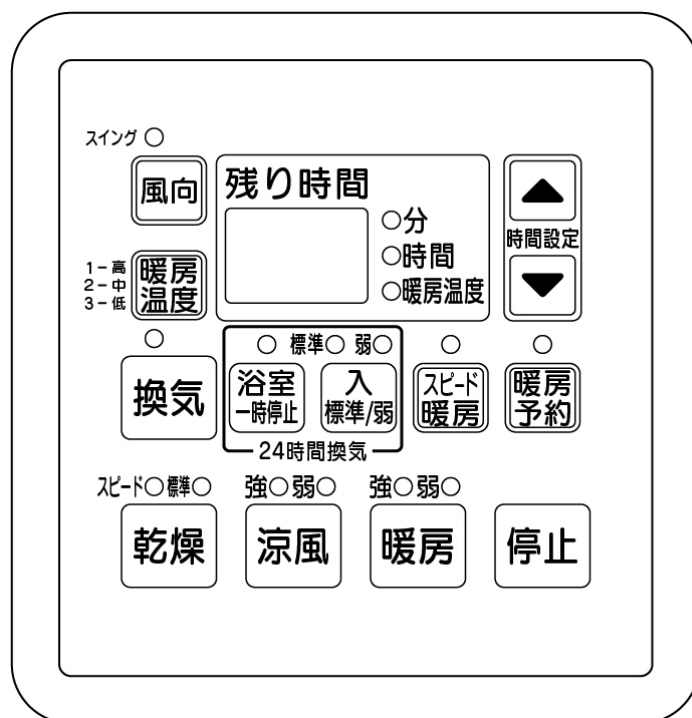

ブランド名： その他(ブランド名の記載なし)

リモコンに品番の記載がない場合