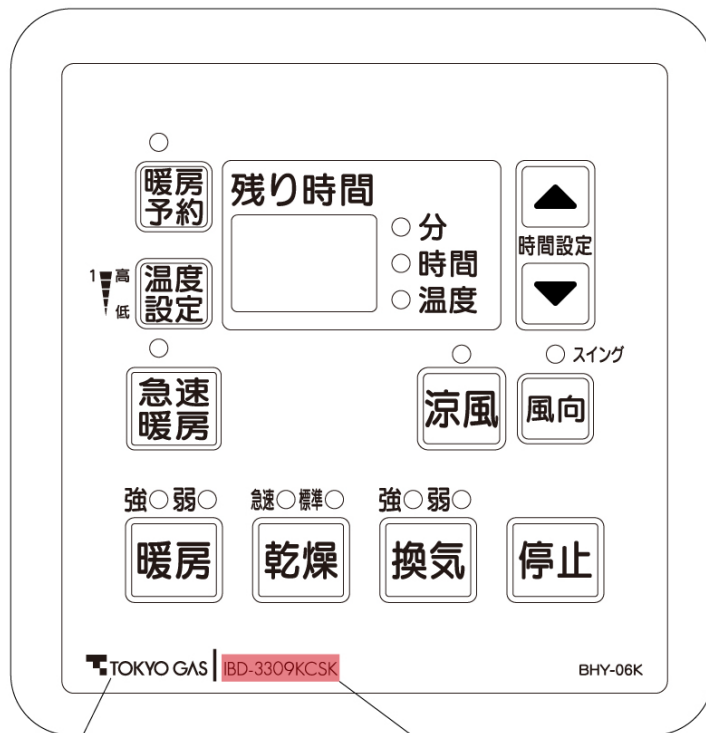

ブランド名： 東京ガス

東京ガス

TOKYO GAS

IBD-3309KCSK

リモコンの左下、中央上、または中央下にブランド名と本体品番(型式)が記載されています。

一部製品は、リモコン品番も記載されています。