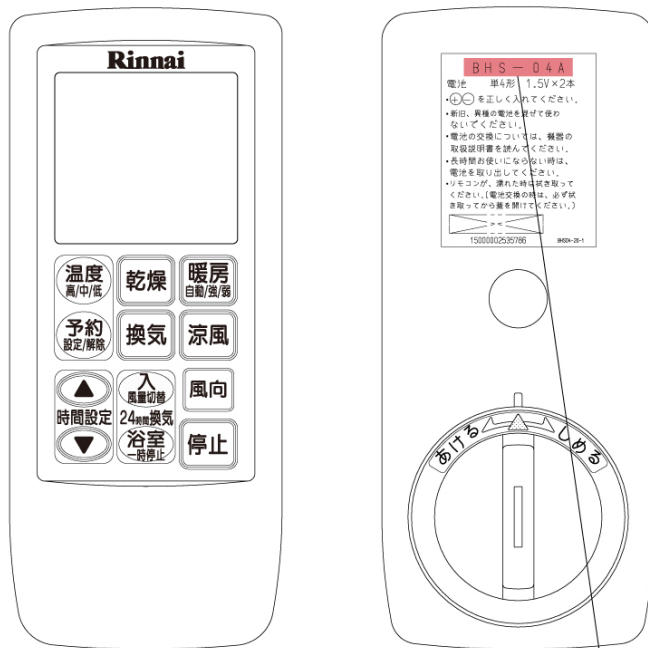

ワイヤレスリモコン

ブランド名： リンナイ、東邦ガス、その他(ブランド名の記載なし)

リンナイ・東邦ガス (ワイヤレスリモコン)

裏面

Rinnai

TOHO GAS

B H S - 0 4 A

リモコンの中央上にブランド名、裏面の中央上にリモコン品番が記載されています。

一部製品は、ブランド名の記載がありません。