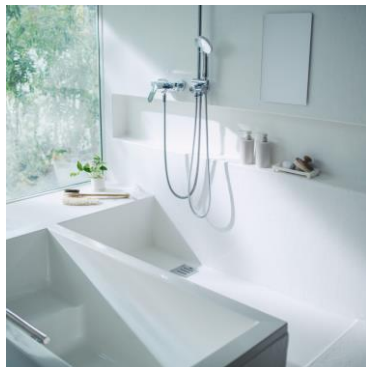

ウルトラファインバブルとは

直径 1 マイクロメートル未満の微細な泡で、細かい隙間にある汚れを落とす作用があり、その洗浄効果から幅広い分野で活用されています。

ウルトラファインバブルの効果^{*4}

ウルトラファインバブルが水まわりの掃除負担を軽減 角層水分量を持続し肌のうるおいを保つ

ウルトラファインバブルを含んだお湯を使うだけで、浴室や洗面所、キッチンなどで気になる水まわりの汚れ、水垢が付きにくくなり、日々の掃除負担を減らします。