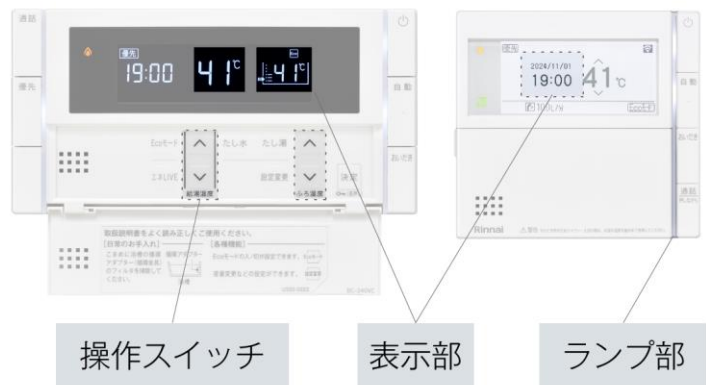

リモコン (スマートタイプ)

給湯・ふろ温度に対応する
操作スイッチが近くに

日時が読み取り
やすい位置に

操作スイッチや表示部の配置を改良
白色 LED が上質感を演出