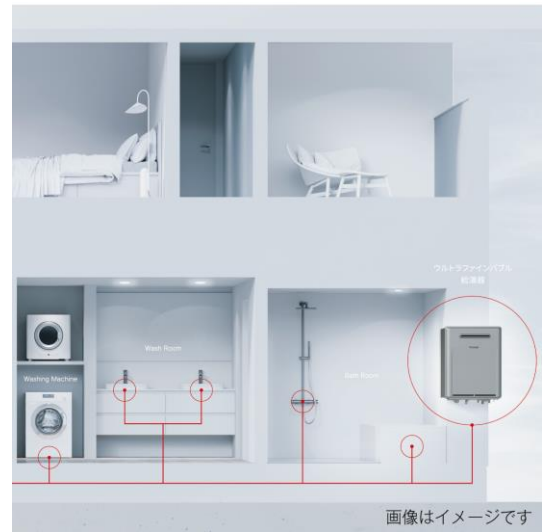

その他の特長

■ ウルトラファインバブル給湯器(RUF-UE シリーズのみ)

ウルトラファインバブル^{*3}給湯器なら、非常に微細な泡を含んだお湯を家中に送り出すことができます。目に見えないほどの小さな泡が水まわりの汚れを付きにくくし、また、乾燥しがちな肌のうるおいを持続させます。ウルトラファインバブル給湯器で毎日の暮らしをもっと豊かに。

ウルトラファインバブルとは

直径 1 マイクロメートル未満の微細な泡で、細かい隙間にある汚れを落とす作用があり、その洗浄効果から幅広い分野で活用されています。