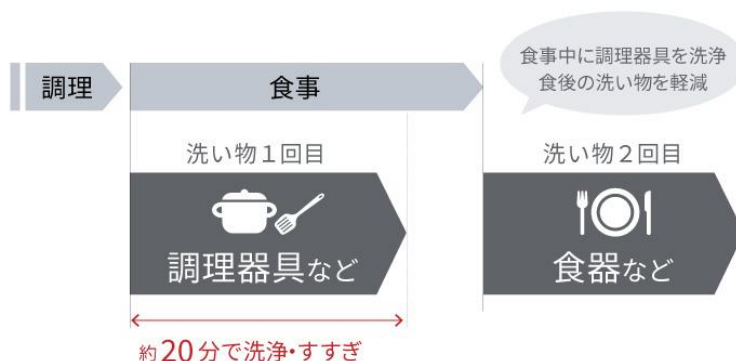

幅広のピン形状

現行品

新製品

直感で分かるセット位置

しっかり固定

二皿目もスムーズ

また、世帯構成や嗜好の違いなど、ご家庭によって異なる食器の種類や数に合わせて選べる 2 つの食器カゴタイプをラインアップ。様々な食器のサイズに合わせて食器カゴのピン位置をスライドできる「おかってカゴ」と、一度に多くの食器が洗える「ぎっしりカゴ」が、和食器から洋食器まで使いこなす日本特有の暮らしに対応します。

おかってカゴ(405LPE/GPE) 写真: RSW-405LPE

食器カゴのピンの位置をスライドさせることで、オーバル皿や、角皿、子ども用ワンプレートなど、幅広の皿や長さのある食器もセットできます。大容量の小物入れにはコンテナや調理道具もおさまります。

ぎっしりカゴ(405LP/GP/LPM/GPM) 写真: RSW-405LP

セットしやすい食器カゴだから、ぎっしり詰めても安心。食器をしっかり支えてすみずみまで洗えます*2。

*2 ぎっしりカゴのピン位置は固定されています。

■ 上質でスタイリッシュなデザイン

現行品と比較して、前パネルを薄型化することで扉材との段差を軽減し、よりフラットな外観を実現。素材や色使いにもこだわり、前パネルのパネルシートにはステンレス材、水槽にはダークグレーカラー、そして上面操作ボタンや前パネルのインジケータランプには白色 LED を採用。幅広いスタイルのキッチンに溶け込む、上質でスタイリッシュなデザインに一新しました。

■ 「エコギア」搭載 優れた省エネ性(ハイグレードモデルのみ)

庫内温度センサーと排気温度センサーのダブルのセンサーで、庫内の食器量や排気温度をチェック。食器量にあわせてすすぎ回数を調整、乾燥時のヒーターを制御して庫内の温度を最適に保つので、水道使用量を最大約 24%、電気使用量を最大約 6%抑えることができます*3。

その他の特長

■ 洗浄だけ短時間でできる「洗浄のみコース」

約 20 分で、洗浄・すすぎができるコース。食事中に調理器具を先に洗浄しておくことで、食後は食器だけまとめて洗えます。