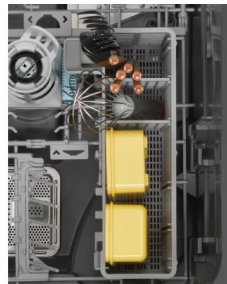

(注)本資料に記載されている内容は発表日時点の情報です。

ご覧になった時点で、内容が変更になっている可能性がありますので、あらかじめご了承ください。

*1 プラズマクラスターロゴ(図形)およびプラズマクラスター、Plasmacluster はシャープ株式会社の登録商標です。

新商品 405LP/GP シリーズの特長

■ スムーズにセットできるピン形状と2種類の食器カゴ

食器カゴのピン形状を見直し、ピンの高さを現行品の 7mm から 20mm まで延長。食器のセット位置が直感で分かり、さらにセットしやすくなりました(RKW-405GP/GPMを除く)。

幅広のピン形状

現行品

新製品

直感で分かるセット位置

しっかり固定

二皿目もスムーズ

また、世帯構成や嗜好の違いなど、ご家庭によって異なる食器の種類や数に合わせて選べる 2 つの食器カゴタイプをラインアップ。様々な食器のサイズに合わせて食器カゴのピン位置をスライドできる「おかってカゴ」と、一度に多くの食器が洗える「ぎっしりカゴ」が、和食器から洋食器まで使いこなす日本特有の暮らしに対応します。

おかってカゴ(405LPE/GPE) 写真: RSW-405LPE

食器カゴのピンの位置をスライドさせることで、オーバル皿や、角皿、子ども用ワンプレートなど、幅広の皿や長さのある食器もセットできます。大容量の小物入れにはコンテナや調理道具もおさまります。

ぎっしりカゴ(405LP/GP/LPM/GPM) 写真: RSW-405LP

セットしやすい食器カゴだから、ぎっしり詰めても安心。食器をしっかり支えてすみずみまで洗えます*2。

*2 ぎっしりカゴのピン位置は固定されています。

■ 上質でスタイリッシュなデザイン

現行品と比較して、前パネルを薄型化することで扉材との段差を軽減し、よりフラットな外観を実現。素材や色使いにもこだわり、前パネルのパネルシートにはステンレス材、水槽にはダークグレーカラー、そして上面操作ボタンや前パネルのインジケータランプには白色 LED を採用。幅広いスタイルのキッチンに溶け込む、上質でスタイリッシュなデザインに一新しました。

■ 「エコギア」搭載 優れた省エネ性(ハイグレードモデルのみ)