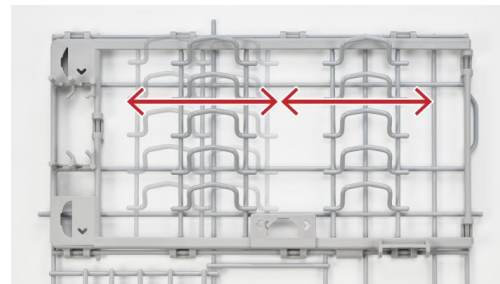

(注)本資料に記載されている内容は発表日時点の情報です。

ご覧になった時点で、内容が変更になっている可能性がありますので、あらかじめご了承ください。

*1 プラズマクラスターロゴ(図形)およびプラズマクラスター、Plasmacluster はシャープ株式会社の登録商標です。

新商品 405LP/GP シリーズの特長

■ スムーズにセットできるピン形状と2種類の食器カゴ

食器カゴのピン形状を見直し、ピンの高さを現行品の 7mm から 20mm まで延長。食器のセット位置が直感で分かり、さらにセットしやすくなりました(RKW-405GP/GPMを除く)。

幅広のピン形状

現行品

新製品

直感で分かるセット位置

しっかり固定

二皿目もスムーズ

また、世帯構成や嗜好の違いなど、ご家庭によって異なる食器の種類や数に合わせて選べる 2 つの食器カゴタイプをラインアップ。様々な食器のサイズに合わせて食器カゴのピン位置をスライドできる「おかってカゴ」と、一度に多くの食器が洗える「ぎっしりカゴ」が、和食器から洋食器まで使いこなす日本特有の暮らしに対応します。

おかってカゴ(405LPE/GPE) 写真: RSW-405LPE

食器カゴのピンの位置をスライドさせることで、オーバル皿や、角皿、子ども用ワンプレートなど、幅広の皿や長さのある食器もセットできます。大容量の小物入れにはコンテナや調理道具もおさまります。

ぎっしりカゴ(405LP/GP/LPM/GPM) 写真: RSW-405LP

セットしやすい食器カゴだから、ぎっしり詰めても安心。食器をしっかり支えてすみずみまで洗えます*2。

*2 ぎっしりカゴのピン位置は固定されています。