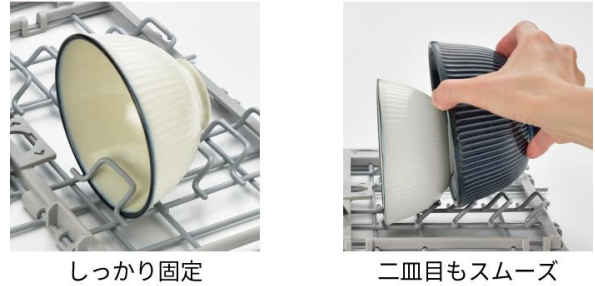

(注)本資料に記載されている内容は発表日時点の情報です。

ご覧になった時点で、内容が変更になっている可能性がありますので、あらかじめご了承ください。

*1 プラズマクラスターロゴ(図形)およびプラズマクラスター、Plasmacluster はシャープ株式会社の登録商標です。

新商品 405LP/GP シリーズの特長

■ スムーズにセットできるピン形状と2種類の食器カゴ

食器カゴのピン形状を見直し、ピンの高さを現行品の 7mm から 20mm まで延長。食器のセット位置が直感で分かり、さらにセットしやすくなりました(RKW-405GP/GPMを除く)。

幅広のピン形状

現行品

新製品

直感で分かるセット位置

しっかり固定

二皿目もスムーズ

また、世帯構成や嗜好の違いなど、ご家庭によって異なる食器の種類や数に合わせて選べる 2 つの食器カゴタイプをラインアップ。様々な食器のサイズに合わせて食器カゴのピン位置をスライドできる「おかってカゴ」と、一度に多くの食器が洗える「ぎっしりカゴ」が、和食器から洋食器まで使いこなす日本特有の暮らしに対応します。

おかってカゴ(405LPE/GPE) 写真: RSW-405LPE

食器カゴのピンの位置をスライドさせることで、オーバル皿や、角皿、子ども用ワンプレートなど、幅広の皿や長さのある食器もセットできます。大容量の小物入れにはコンテナや調理道具もおさまります。

ぎっしりカゴ(405LP/GP/LPM/GPM) 写真: RSW-405LP

セットしやすい食器カゴだから、ぎっしり詰めても安心。食器をしっかり支えてすみずみまで洗えます*2。

*2 ぎっしりカゴのピン位置は固定されています。

■ 上質でスタイリッシュなデザイン

現行品と比較して、前パネルを薄型化することで扉材との段差を軽減し、よりフラットな外観を実現。素材や色使いにもこだわり、前パネルのパネルシートにはステンレス材、水槽にはダークグレーカラー、そして上面操作ボタンや前パネルのインジケータランプには白色 LED を採用。幅広いスタイルのキッチンに溶け込む、上質でスタイリッシュなデザインに一新しました。

■ 「エコギア」搭載 優れた省エネ性(ハイグレードモデルのみ)