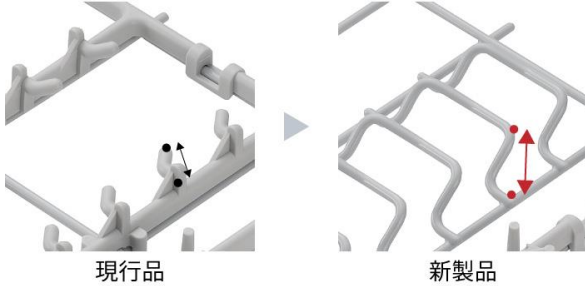

(注)本資料に記載されている内容は発表日時点の情報です。

ご覧になった時点で、内容が変更になっている可能性がありますので、あらかじめご了承ください。

*1 プラズマクラスターロゴ(図形)およびプラズマクラスター、Plasmacluster はシャープ株式会社の登録商標です。

新商品 405LP/GP シリーズの特長

■ スムーズにセットできるピン形状と2種類の食器カゴ

食器カゴのピン形状を見直し、ピンの高さを現行品の 7mm から 20mm まで延長。食器のセット位置が直感で分かり、さらにセットしやすくなりました(RKW-405GP/GPMを除く)。

幅広のピン形状

現行品

新製品

直感で分かるセット位置

しっかり固定

二皿目もスムーズ

また、世帯構成や嗜好の違いなど、ご家庭によって異なる食器の種類や数に合わせて選べる 2 つの食器カゴタイプをラインアップ。様々な食器のサイズに合わせて食器カゴのピン位置をスライドできる「おかってカゴ」と、一度に多くの食器が洗える「ぎっしりカゴ」が、和食器から洋食器まで使いこなす日本特有の暮らしに対応します。

おかってカゴ(405LPE/GPE) 写真: RSW-405LPE

食器カゴのピンの位置をスライドさせることで、オーバル皿や、角皿、子ども用ワンプレートなど、幅広の皿や長さのある食器もセットできます。大容量の小物入れにはコンテナや調理道具もおさまります。

ぎっしりカゴ(405LP/GP/LPM/GPM) 写真: RSW-405LP

セットしやすい食器カゴだから、ぎっしり詰めても安心。食器をしっかり支えてすみずみまで洗えます*2。

*2 ぎっしりカゴのピン位置は固定されています。