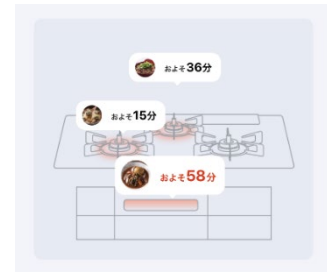

### ■日々の献立づくりから実際の調理まで日常的な料理サポート機能の充実

「+R RECIPE(プラスアールレシピ)」の主な機能について紹介いたします。

機能	機能の説明
① レシピ提案	いまつくっている料理に合う「一緒につくりたいレシピ」や「こちらもおすすめレシピ」を提案します
② レシピメモ	家族の反応や料理をつくるときのポイント、自分だけの料理の記録などをそれぞれのレシピにメモできます
③ マイページ	オート調理時間や献立リクエスト回数から家事がどれだけ楽になったか「ラク家事指数」で確認したり、オート調理の回数によってバッジを進呈、「R.STYLE(リンナイススタイル)」のポイントやクーポンに還元できたりします
④ 「いつもの火加減」	自分の好みに合わせた火加減や加熱時間を記録すると、いつものできあがり簡単に再現可能です(「マイ炊飯」、「マイボイル」など)
⑤ レシピレビュー	レシピのレビューを閲覧できます (「R.STYLE(リンナイススタイル)」に会員登録すると投稿も可)
⑥ LINE※2 連携	レシピの提案や献立投票機能、いまつくっているレシピの調理状況もお知らせします

## ■無線 LAN 機能でコンロの使用状況をいつでもどこでも確認可能

アプリで消火・点火、調理中などコンロの状態や履歴をスマートフォンで確認できます※3。お出かけの際に履歴を見ることができ、コンロを消し忘れていないか確認することや、離れて暮らすご家族の緩やかな見守り機能として利用するといった使い方も可能です。

※3 2020年9月1日発売のコンロ「DELICIA(デリシア)」100V タイプのみ

宅外(無線 LAN 経由)からは履歴のみ確認可能