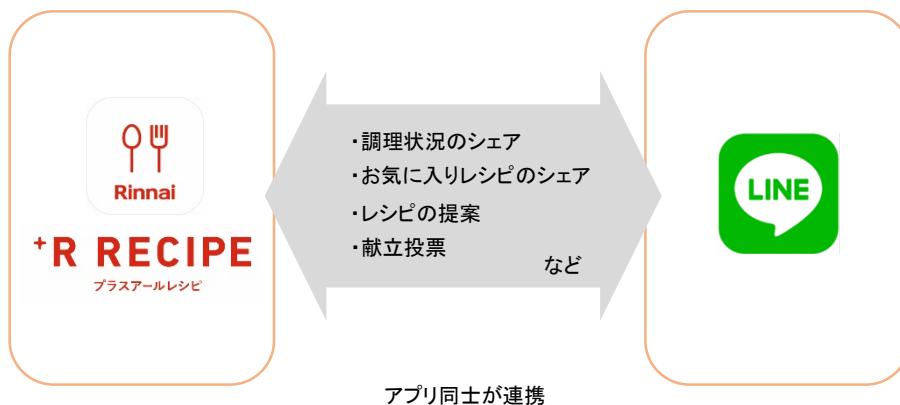

アプリ同士が連携

※(2020年7月28日訂正)毎日3~5個のレシピを提案したり⇒レシピを提案したり

対応機種

ビルトインコンロ「DELICIA(デリシア)」※4

AC100V 電源タイプ	RHS71W22/RHS72W22 シリーズ RHS71W31 シリーズ
3V 乾電池タイプ	RHS71W22/RHS72W22/RHS31W22/RHS32W22 RHS71W31/RHS71W30/RHS31W31/RHS31W30

※4 DELICIA GRILLER(デリシアグリレ)は除く

注) 本資料に記載されている内容は発表日時点の情報です。ご覧になった時点で、内容が変更になっている可能性がありますので、あらかじめご了承下さい。

(ご参考)本製品等の画像データは、リンナイニュースリリースウェブサイトの該当リリースよりダウンロードいただけます。

リンナイニュースリリース <https://www.rinnai.co.jp/releases/index.html>