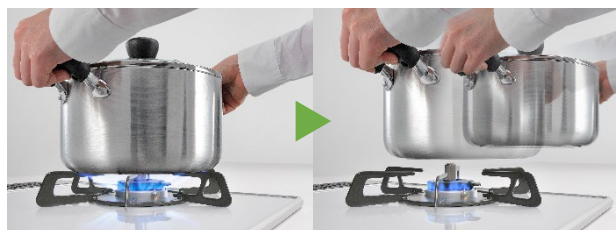

### ■ 2口のコンロを安全で使いやすい後方に配置

2口のコンロのバーナーを後方に配置し、安心して扱いやすい設計としています。

※ マイトーンなど一般的な3口コンロタイプのビルトインコンロとの比較

### ■ 鍋なし検知機能

鍋を置いていないと点火しません。鍋を持ち上げると弱火になるので、調理時の鍋の移動も安心です。1分間、鍋が載っていないと自動消火。消し忘れを防止します。