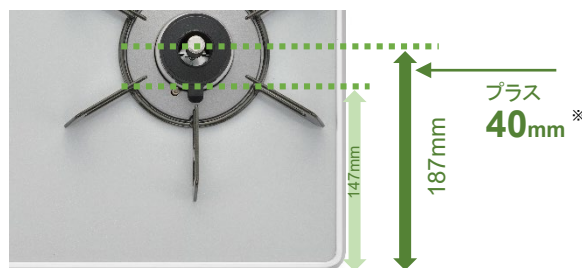

その他の安全・安心機能

■ 2口のコンロを安全で使いやすい後方に配置

2口のコンロのバーナーを後方に配置し、安心して扱いやすい設計としています。

※ マイトーンなど一般的な3口コンロタイプのビルトインコンロとの比較