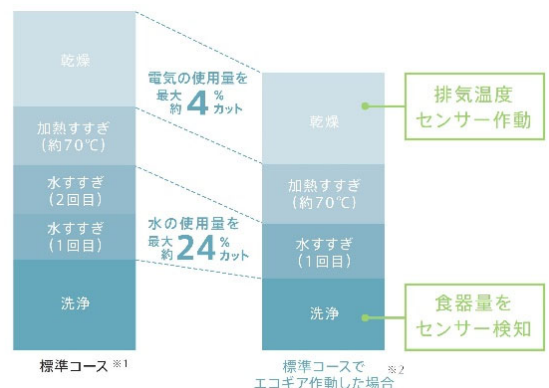

食器の点数
約 4人分
37点

※日本電機工業会自主基準による

下カゴは洗いたい食器をまとめて！

上カゴは折りたたんでコップをセット！

たくさん入れたい派

食器の点数
約 6人分
47点

※日本電機工業会自主基準による

下カゴはお皿をぎっしり！

上カゴはコップとグラスをぎっしり！

■ カゴの形状を変えられる「フリーラック」

入れるものにあわせてカゴの形状をさまざまなパターンに変えられるため、水圧で飛ばされやすいプラスチック容器、フライパンやポウルなどの調理器具もまとめて洗いたい時に便利です。

■ 自動で節水、省エネしてくれる「エコギア」

庫内温度センサーと排気温度センサーのダブルセンサーで、庫内の食器量や排気温度をチェック。食器量に合わせてすすぎ回数を調整し、乾燥時のヒーターを制御することで、水道代と電気代を抑えることができます。

標準コース^{※1}

標準コースでエコギア作動した場合^{※2}

※1 RSW-D401LPの標準コース:食器点数47点(6人分)

※2 RSW-D401LPの標準コース(エコギア作動時)

●RSW-D401LP/SD401LPシリーズに採用

■ 低ランニングコスト運転の「夜エココース」

寝ている間に洗浄・乾燥をするコース。ヒーターの消費電力を抑えながら、ゆっくり洗浄、乾燥し、ランニングコストを抑えて運転します。

※3.1 回あたりの経費例(食器点数 47 点、小物点数 24 点の場合)RSW-D401LP「標準コース」「夜エココース」で洗った場合(60°Cお湯接続)●手洗い: 洗い桶に 40°Cのお湯 10 リットルをためて洗った後、毎分 6L・12.8 分間すぎ洗いをした場合 算出基準料金(税込)○水道料金: 132 円/m(税込)○下水道使用料: 120 円/m(税込)[日本電機工業会調べ] ○電気料金: 27 円/kWh[家電公取協調べ]○ガス料金(都市ガス): 166 円/m(税込)<自社調べ>○食器洗い乾燥機専用洗剤代: 380 円/1 箱(600g)○重曹: 432 円/800g(以上リンナイ調べ)○洗剤代: 181 円/315ml[日本電機工業会調べ](2018 年 12 月現在)1 日 2 回使用した場合の 365 日で算出
●RSW-D401LP・SD401LP・D401GP・SD401GP シリーズに採用