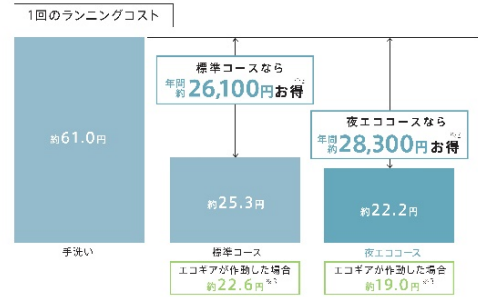

食器の点数
約 4人分
37点

※日本電機工業会自主基準による

下カゴは洗いたい食器をまとめて！

上カゴは折りたたんでコップをセット！

たくさん入れたい派

食器の点数
約 6人分
47点

※日本電機工業会自主基準による

下カゴはお皿をぎっしり！

標準コース^{※1}

標準コースでエコギア作動した場合^{※2}

※1 RSW-D401LPの標準コース:食器点数47点(6人分)

※2 RSW-D401LPの標準コース(エコギア作動時)

●RSW-D401LP/SD401LPシリーズに採用

■ 低ランニングコスト運転の「夜エココース」

寝ている間に洗浄・乾燥をするコース。ヒーターの消費電力を抑えながら、ゆっくり洗浄、乾燥し、ランニングコストを抑えて運転します。

※3.1 回あたりの経費例(食器点数 47 点、小物点数 24 点の場合)RSW-D401LP「標準コース」「夜エココース」で洗った場合(60°Cお湯接続)●手洗い: 洗い桶に 40°Cのお湯 10 リットルをためて洗った後、毎分 6L・12.8 分間すぎ洗いをした場合 算出基準料金(税込)○水道料金: 132 円/m(税込)○下水道使用料: 120 円/m(税込)[日本電機工業会調べ] ○電気料金: 27 円/kWh[家電公取協調べ]○ガス料金(都市ガス): 166 円/m(税込)<自社調べ>○食器洗い乾燥機専用洗剤代: 380 円/1 箱(600g)○重曹: 432 円/800g(以上リンナイ調べ)○洗剤代: 181 円/315ml[日本電機工業会調べ](2018 年 12 月現在)1 日 2 回使用した場合の 365 日で算出
●RSW-D401LP・SD401LP・D401GP・SD401GP シリーズに採用

ラインアップ

	ハイグレード深型スライドオープン		ミドルグレード深型スライドオープン	
型式/価格(税抜)	RSW-D401LPE 197,000 円 RSW-SD401LPE [自立脚付きタイプ] 204,000 円	RSW-D401LP 197,000 円 RSW-SD401LP [自立脚付きタイプ] 204,000 円	RSW-D401GPE 177,000 円 RSW-SD401GPE [自立脚付きタイプ] 184,000 円	RSW-D401GP 177,000 円 RSW-SD401GP [自立脚付きタイプ] 184,000 円
食器点数※1	37 点	47 点	37 点	47 点
カゴ	おかってカゴ	ぎっしりカゴ	おかってカゴ	ぎっしりカゴ
フリーラック	○	○	—	—
バイタル除菌洗浄	○	○	○	○
エコギア	○	○	—	—
夜エココース	○	○	○	○