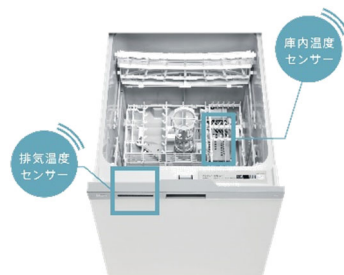

食器の点数
約 4人分
37点

※日本電機工業会自主基準による

下カゴは洗いたい食器をまとめて！

上カゴは折りたたんでコップをセット！

たくさん入れたい派

食器の点数
約 6人分
47点

※日本電機工業会自主基準による

下カゴはお皿をぎっしり！

上カゴはコップとグラスをぎっしり！

■ カゴの形状を変えられる「フリーラック」

入れるものにあわせてカゴの形状をさまざまなパターンに変えられるため、水圧で飛ばされやすいプラスチック容器、フライパンやポウルなどの調理器具もまとめて洗いたい時に便利です。

■ 自動で節水、省エネしてくれる「エコギア」

庫内温度センサーと排気温度センサーのダブルセンサーで、庫内の食器量や排気温度をチェック。食器量に合わせてすすぎ回数を調整し、乾燥時のヒーターを制御することで、水道代と電気代を抑えることができます。

標準コース^{※1}

標準コースでエコギア作動した場合^{※2}

※1 RSW-D401LPの標準コース:食器点数47点(6人分)

※2 RSW-D401LPの標準コース(エコギア作動時)

●RSW-D401LP/SD401LPシリーズに採用

■ 低ランニングコスト運転の「夜エココース」

寝ている間に洗浄・乾燥をするコース。ヒーターの消費電力を抑えながら、ゆっくり洗浄、乾燥し、ランニングコストを抑えて運転します。