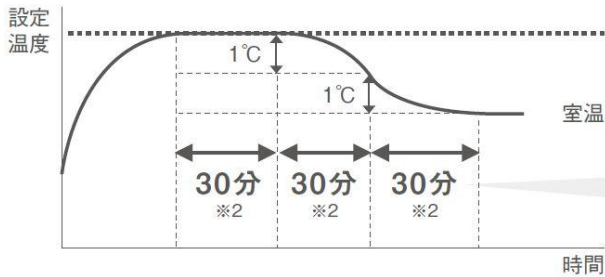

◆ 快適な睡眠を支える快眠おやすみタイマー運転

冬の寝室では、就寝前に部屋を暖めておいても、就寝時に暖房器具を止めると部屋の温度が徐々に下がっていきます。ガスファンヒーターHarmo（ハーモ）なら、就寝時も快眠おやすみタイマー運転で、朝まで電気ヒーターで適温をキープします。就寝時のお部屋の寒さが気になる方も、朝まで暖かいお部屋で快適な睡眠時間がおくれます。

●試験条件: 8畳、外気温 5°C、リンナイ環境試験室にて測定
室温は床面から 60cm までの平均温度
※部屋の広さやご使用の環境により温度が異なる場合があります。

◆ スタイリッシュで使いやすいデザイン

すっきりとしたスリムなフォルム、天板部は滑らかな曲線とメタリックな輝きを放つステンレス調の装飾で見た目の美しさを追求。先進的かつ個性的なデザインを採用しています。

ガスファンヒーターHarmo（ハーモ）その他の機能

◆ 気くばりエコ機能

初期室温（運転開始直後の室温）を検知して、春先や秋口など比較的暖かいときは、設定温度^{※4}を下げる時間を自動的に調節することによって、暖めすぎを防ぎ、ガス消費量も抑えます。

気くばりエコ運転のイメージ

比較的暖かいときは、自動的に30分より短縮し、快適さを保ちながら効率よく運転。

**エコ機能と比べてさらに
ガス消費量11～16%^{※3}カット**

※2 累積燃焼時間

※3 気くばりエコ機能使用時と従来品のエコ機能使用時、設定温度到達後 2.5 時間のガス消費量の比較。
条件: 外気温 15°C 設定温度 22°C。機種によって数値は異なります。

※4 設定室温表示は変わりません。