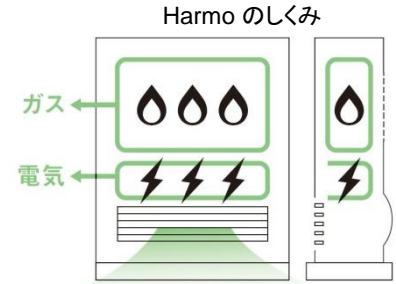

ガスファンヒーターHarmo（ハーモ）の特長

◆ ガスと電気を組み合わせた新しいファンヒーター

国内初^{※1} ガスファンヒーターに電気ヒーターを組み込むことで、それぞれの長所を兼ね備えたファンヒーターです。お部屋をすぐに暖めたいときは立ち上がりの早いパワフルなガスで、就寝時やキッチン、廊下などでは電気で、さまざまな空間の暖房が可能です。

※1 リンナイ(株)調べ 2017年5月現在