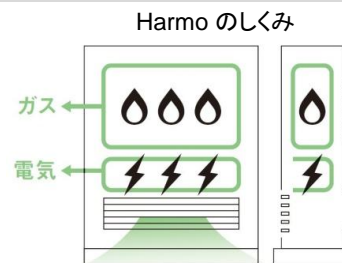

国内初^{※1} ガスと電気を組み合わせた新しい暖房スタイル ガスファンヒーターHarmo(ハーモ)新発売

熱と暮らしを支える総合熱エネルギー機器メーカーのリンナイ株式会社(本社:愛知県名古屋市、社長:内藤 弘康)は、国内初^{※1} ガスと電気の力で暖めるガスファンヒーター新商品 Harmo(ハーモ)を9月1日に発売します。

Harmo(ハーモ)は、ガスファンヒーターに電気ヒーターを組み込むことで、それぞれの長所を兼ね備えたファンヒーターです。お部屋をすぐに暖めたいときや、リビングなど広いお部屋で使用するときはパワフルなガスで、キッチンや廊下などには持ち運んで電気でご使用いただけます。また、就寝時には、電気ヒーターで寝室の温度をキープする快眠おやすみタイマー運転で、朝まで暖かいお部屋で快適に睡眠できます。

Harmo

ガスファンヒーター Harmo(ハーモ)
RCDH-T3501E

本体色: ホワイト

暖房能力: 4.07kW(ガス・電気同時運転時)

暖房のめやす:

(ガス単独運転)木造9畳/コンクリート造13畳まで

(ガス・電気同時運転)木造11畳/コンクリート造15畳まで

希望小売価格: 62,700円(税抜価格)

発 売 日: 9月1日

ガスファンヒーターHarmo(ハーモ)の特長

- ガスと電気を組み合わせた新しいファンヒーター
- 設置場所を選ばず家じゅうどこでも使用可能
- 快適な睡眠を支える快眠おやすみタイマー運転
- スタイリッシュで使いやすいデザイン

※1 リンナイ(株)調べ 2017年5月現在

リンナイは、「熱と暮らし」「品質」「現地社会への貢献」を創業以来の企業精神として継承し、今後も「より豊かな生活」の充実を目指して商品開発に取り組んでまいります。

《本件についてのお問い合わせ先》

リンナイ株式会社 営業本部: 052-361-8211 (代表)

(ご参考)本製品等の画像データは、リンナイニュースリリースウェブサイトの該当リリースよりダウンロードいただけます。

リンナイニュースリリース <http://www.rinnai.co.jp/releases/index.html>