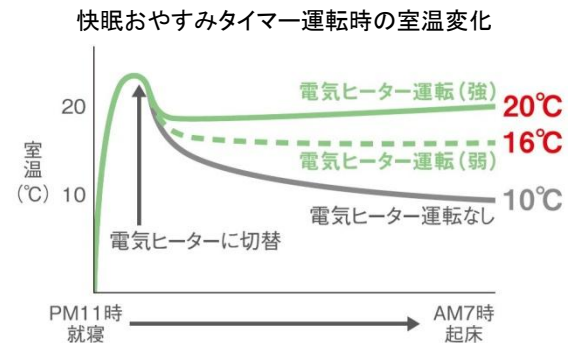

◆ 快適な睡眠を支える快眠おやすみタイマー運転

冬の寝室では、就寝前に部屋を暖めておいても、就寝時に暖房器具を止めると部屋の温度が徐々に下がっていきます。ガスファンヒーターHarmo（ハーモ）なら、就寝時も快眠おやすみタイマー運転で、朝まで電気ヒーターで適温をキープします。就寝時のお部屋の寒さが気になる方も、朝まで暖かいお部屋で快適な睡眠時間がおくれます。

●試験条件: 8畳、外気温 5°C、リンナイ環境試験室にて測定
室温は床面から 60cm までの平均温度
※部屋の広さやご使用の環境により温度が異なる場合があります。