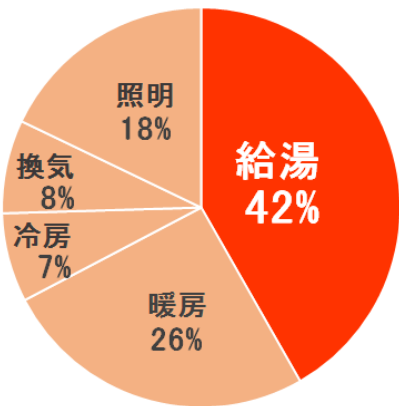

エコワンは、その一次エネルギー消費量(6地区)で基準給湯器に比べて約40%削減となります。

一次エネルギー消費量の削減は、CO2削減や光熱費の削減効果にも貢献いたします。

省エネ基準一次エネルギー消費量割合
(その他設備を除く)

給湯一次エネルギー消費量 (GJ/年)

住宅建築物の省エネルギー基準および低炭素建築物の認定基準に関する技術情報(国立研究開発法人建築研究所(協力:国土交通省国土技術政策総合研究所))による住宅・住戸省エネルギー性能の判定プログラム(6地区)による。