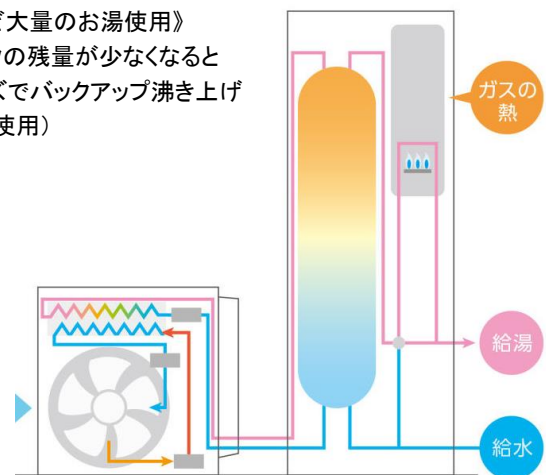

◆電気×ガス エコワンのしくみ

エコワンは、空気熱を活用した電気の「ヒートポンプ」と、ガスの高効率給湯器「エコジョーズ」を組み合わせた世界初※1の家庭用ハイブリッド給湯・暖房システムです。瞬発力のあるエコジョーズが必要なときにバックアップサポートすることで、ヒートポンプのポテンシャルを最大限に引き出し、高い省エネ性を実現しています。

※1 2010年1月 電気ヒートポンプとガス給湯器を組み合わせた家庭用給湯・暖房システムの場合

《通常のお湯使用》
(ヒートポンプで沸き上げて
タンクに貯湯したお湯を使用)

[ヒートポンプユニット] [タンクユニット]

《湯はりなど大量のお湯使用》
(貯湯タンクの残量が少なくなると
エコジョーズでバックアップ沸き上げ
したお湯を使用)

[ヒートポンプユニット] [タンクユニット]

◆暖房快適性 温水式床暖房システム

エコワンは、温水式床暖房システムの熱源として素早く立ち上がることができ、陽だまりのような快適な暖かさを速やかに提供いたします。床暖房は、エアコン暖房に比べ、足元から部屋全体を温風もなく暖めますのでとても快適で健康的です。女性におすすめの暖房です。