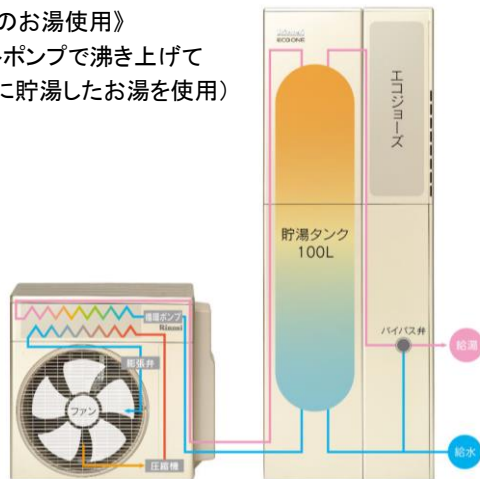

◆電気×ガス エコワンのしくみ

エコワンは、空気熱を活用した電気の「ヒートポンプ」と、ガスの高効率給湯器「エコジョーズ」を組み合わせた世界初※1の家庭用ハイブリッド給湯・暖房システムです。瞬発力のあるエコジョーズが必要なときにバックアップサポートすることで、ヒートポンプのポテンシャルを最大限に引き出し、高い省エネ性を実現しています。

※1 2010年1月 電気ヒートポンプとガス給湯器を組み合わせた家庭用給湯・暖房システムの場合

《通常のお湯使用》
(ヒートポンプで沸き上げて
タンクに貯湯したお湯を使用)

[ヒートポンプユニット] [タンクユニット]

《湯はりなど大量のお湯使用》
(貯湯タンクの残量が少なくなると
エコジョーズでバックアップ沸き上げ
したお湯を使用)