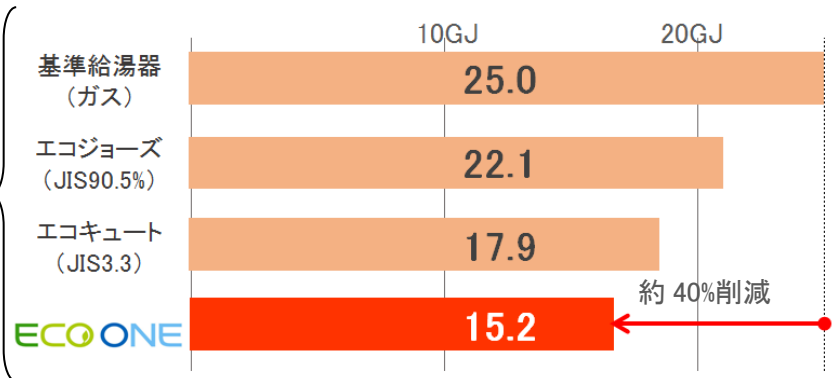

エコワンは、その一次エネルギー消費量(6地区)で基準給湯器に比べて約40%削減となります。

一次エネルギー消費量の削減は、CO2削減や光熱費の削減効果にも貢献いたします。

省エネ基準一次エネルギー消費量割合
(その他設備を除く)

給湯一次エネルギー消費量 (GJ/年)

住宅建築物の省エネルギー基準および低炭素建築物の認定基準に関する技術情報(国立研究開発法人建築研究所(協力:国土交通省国土技術政策総合研究所))による住宅・住戸省エネルギー性能の判定プログラム(6地区)による。