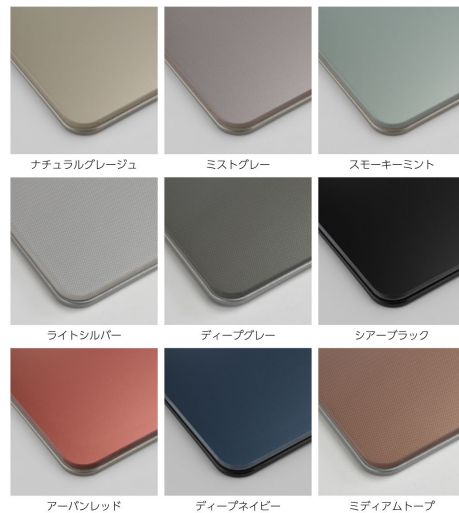

*1 対応レンジフードのみ。また、エコ連動機能はレンジフードの連動信号が NEC フォーマットの場合のみ有効です。

ラインアップ

種類	 幅 60cm タイプ	 幅 75cm タイプ
販売価格(標準工事費込み)	税込 124,880 円(税抜 113,527 円)	税込 127,280 円(税抜 115,709 円)
外形寸法	高さ 269 × 幅 596 × 奥行 537 (mm) 天板幅 592 (mm)	高さ 269 × 幅 596 × 奥行 537 (mm) 天板幅 742 (mm)
質量(付属品含む)	18.5kg	19.5kg
省エネ基準達成率	100%	
保証期間	5 年	

配色

天板

ナチュラルグレージュ、ミストグレー、スモーキーミント、
ライトシルバー、ディープグレー、シアブラック、アーバ
ンレッド、ディープネイビー、ミディアムトープ

前面パネル

シルバー、ブラック、ホワイト

上部パーツ

ブラック、ステンレス

主な仕様