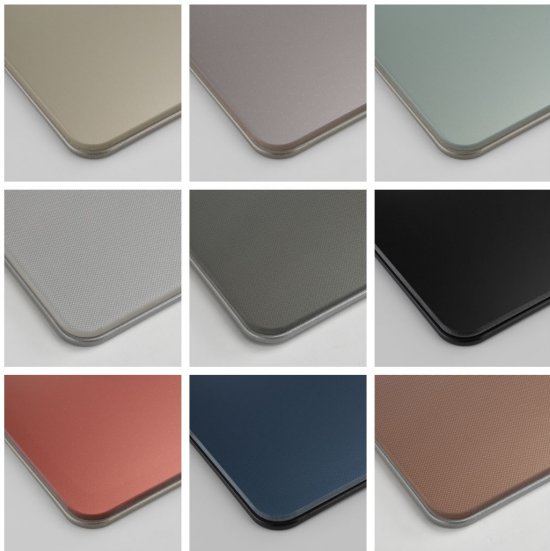

リンナイ株式会社 営業本部 TEL 052-361-8211(代表)

(注)本資料に記載されている内容は発表日時点の情報です。

ご覧になった時点で、内容が変更になっている可能性がありますので、あらかじめご了承ください。

新商品の特長

■ 新色 9 色のフレームレスガラス 全 54 通りの配色

新しくなった「ILO」は、コンロの天板を刷新。北欧、モノトーンなどをテーマに、近年のインテリアトレンドに合わせた 9 色を取り揃えました。また、フレームレスガラスを採用し、システムキッチンとの一体感を高めます。

トレンドに合わせた 9 色

フレームレスガラス

現行品

新製品

システムキッチンとの一体感を高める

「ILO」は、コンロの天板と前面パネル、ごとくなど上部のパーツの組み合わせにより、全 54 通りの配色から選べます。公式ストアでは、キッチンの調理台と扉パネルの色を選択することで、「ILO」の設置イメージが確認できるカラーシミュレーションを提供。例えば、木目調のキッチンに「グレーージュ」の天板でナチュラルな印象に仕上げるなど、自宅のキッチンインテリアに合う、お気に入りの組み合わせが見つかります。

全 54 通りの配色

自分好みに選べるコンロの配色

カラーシミュレーション

自宅のキッチンインテリアに合うお気に入りの組み合わせが見つかる

■ ユーザーの声を形に 天板幅 75cm タイプを追加

新商品の「ILO」は、スタンダードな幅 60cm タイプに加え、ワイドな幅 75cm タイプも選べます。初代「ILO」ユーザーの声を形にしました。幅 75cm タイプは、バーナー両脇のガラス天板が広くなり、調理に余裕が生まれます。多くの調理器具を使う方におすすめです。

配色

天板

ナチュラルグレージュ、ミストグレー、スモーキーミント、
ライトシルバー、ディープグレー、シアブラック、アーバ
ンレッド、ディープネイビー、ミディアムトープ

前面パネル

シルバー、ブラック、ホワイト

上部パーツ

ブラック、ステンレス

主な仕様