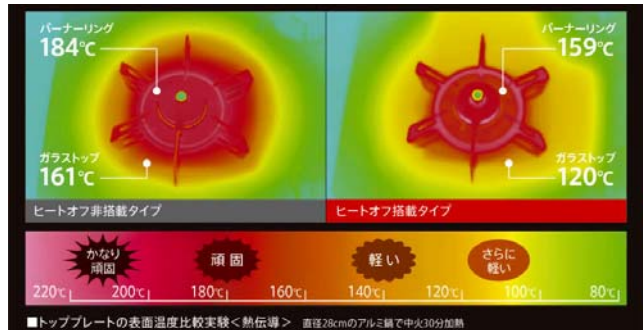

その他機能の詳細

◆天板の温度を下げお手入を軽減するヒートオフ機能

頑固な焦げ付きの原因となる表面温度に着目し、バーナー周りの温度上昇を抑えて焦げ付きを防ぎます。