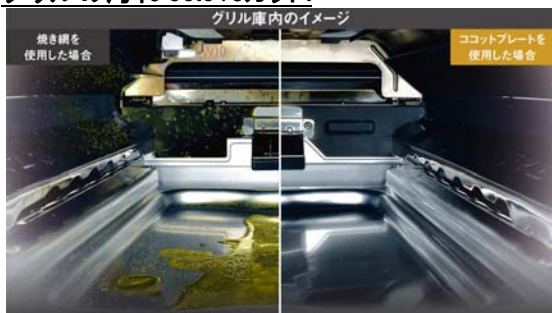

◆感震停止機能搭載で安心・安全性の向上

震度約4以上で自動消火します。

◆新形状のごとくを採用し安定感アップ

左右のツメが長い形状のごとくを採用。鍋を置いた時の中心位置が分かりやすく安定感もアップ。設置もしやすくなりました。

◆ココットプレート機能搭載で調理性アップとお手入れ性向上

料理の楽しさとお手入れのしやすさにこだわったココットプレートが新登場。

開口のスリットとウェーブ形状でおいしく仕上げます

開口スリットからバーナーの直火が届き、お肉の表面もパリッとこんがり焼けます。また底面がウェーブ形状のため余分な油が流れる設計になっています。

グリルの汚れ 99.9%カット!

汚れない庫内を徹底追求し、グリルの形状を考えてリンナイ独自の形とサイズにしました。油はねを抑えるのでグリルのお掃除が圧倒的にラクになりました。

※試験方法:「焼き網」「ココットプレート」にてさんま2尾を調理し、調理後グリル扉を閉めたまま30秒間放置。グリル庫内各お手入れ部品(焼き網・ココットプレートは除く)への飛び散り量を5回測定し平均値を算出。焼き網はオートグリル<安焼 標準モード>ココットプレートは<ココットプレート 焼き魚モード(強め)>で調理。<リンナイ調べ>