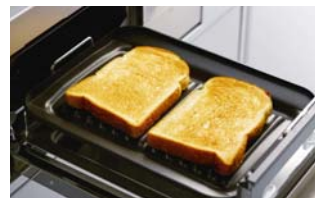

◆感震停止機能搭載で安心・安全性の向上

震度約4以上で自動消火します。

◆新形状のごとくを採用し安定感アップ

左右のツメが長い形状のごとくを採用。鍋を置いた時の中心位置が分かりやすく安定感もアップ。設置もしやすくなりました。

◆ココットプレート機能搭載で調理性アップとお手入れ性向上

料理の楽しさとお手入れのしやすさにこだわったココットプレートが新登場。

開口のスリットとウェーブ形状でおいしく仕上げます

開口スリットからバーナーの直火が届き、お肉の表面もパリッとこんがり焼けます。また底面がウェーブ形状のため余分な油が流れる設計になっています。

グリルの汚れ 99.9%カット!

汚れない庫内を徹底追求し、グリルの形状を考えてリンナイ独自の形とサイズにしました。油はねを抑えるのでグリルのお掃除が圧倒的にラクになりました。

※試験方法:「焼き網」「ココットプレート」にてさんま2尾を調理し、調理後グリル扉を閉めたまま30秒間放置。グリル庫内各お手入れ部品(焼き網・ココットプレートは除く)への飛び散り量を5回測定し平均値を算出。焼き網はオートグリル<安焼 標準モード>ココットプレートは<ココットプレート 焼き魚モード(強め)>で調理。<リンナイ調べ>